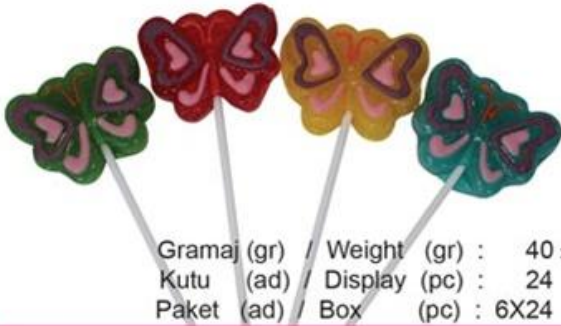

**CL28**

**CAM DEKORLU MİNİ ÖRDEK  
CRYSTAL LITTLE DUCK WITH DECOR**

Gramaj (gr) / Weight (gr) : 30 ±3  
Kutu (ad) / Display (pc) : 24  
Paket (ad) / Box (pc) : 6X24

**CL29**

**CAM DEKORLU MİNİ KELEBEK  
CRYSTAL LITTLE BUTTERFLY WITH DECOR**