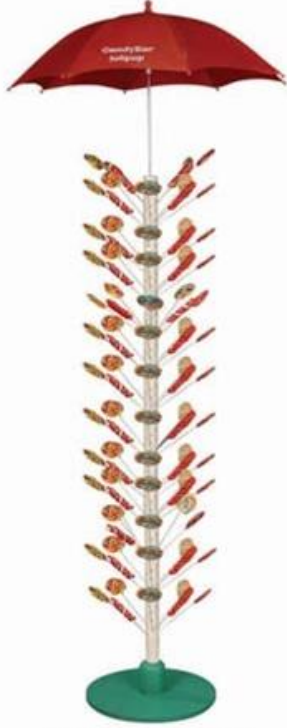

# STAND

AS

STAND

600 adet / 600 pc  
Ağaç Stand - Big Wood Stand

US

STAND

Standımız ağaç olup 150 adet ve 300 adetlikdir.  
Wood Stand 150 pc and 300 pc

ES